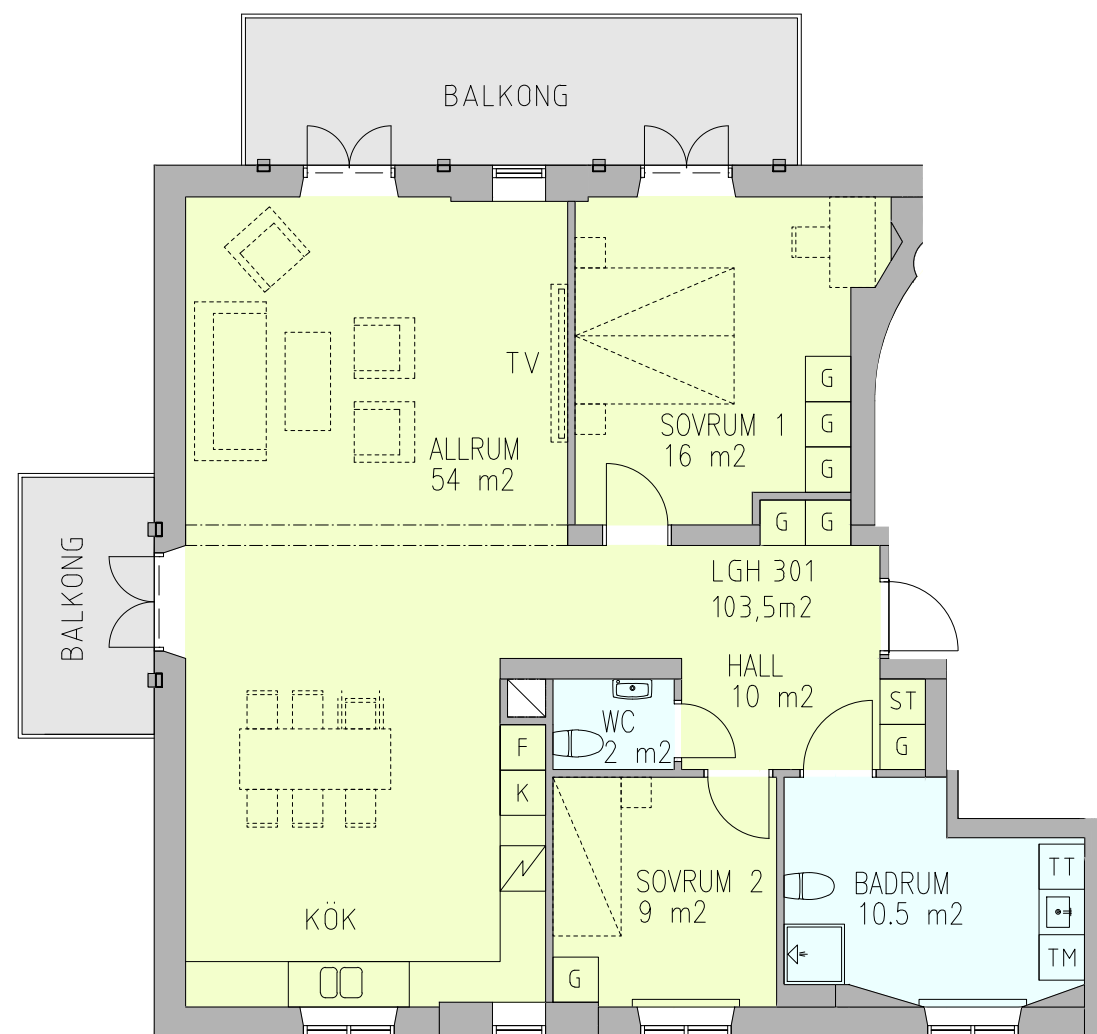

Förklaring:
Observera att ytor i ritning anger rummens golvyta. För boyta och ev. byta, se nedan.

Lägenhet 301
Plan 3, Kv. Laxen
103,5 kvm
Skala 1:100 (A3)