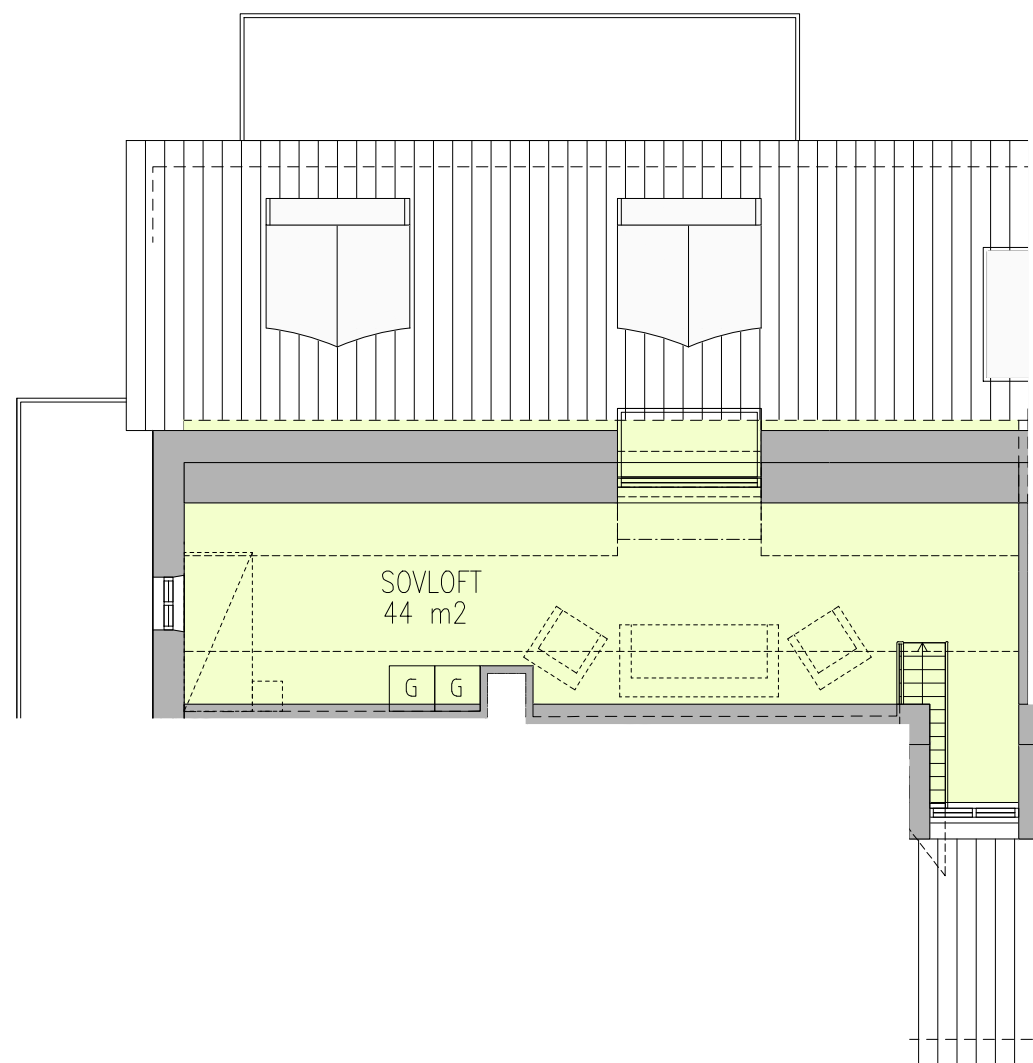

Förklaring:
Observera att ytor i ritning anger
rummens golvyta. För boyta och
ev. biyta, se nedan.

Lägenhet

401+402

Plan 5, Kv. Laxen

269,5 kvm

(106,3 + 155,1+entré)

Skala 1:100 (A3)