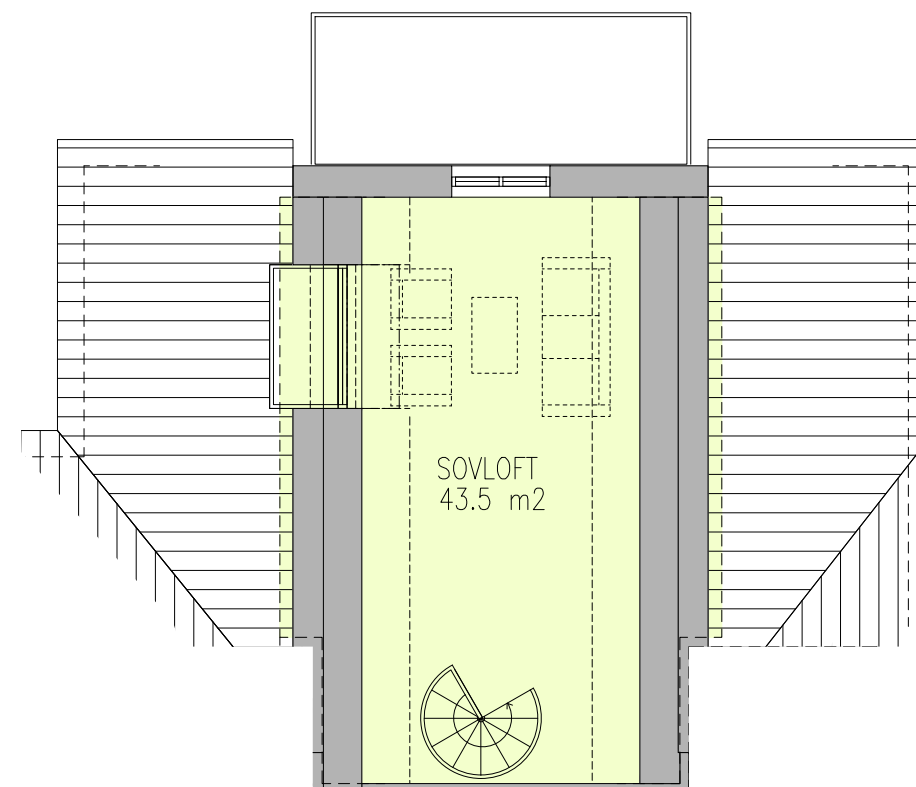

Förklaring:
Observera att ytor i ritning anger
rummens golvyta. För boyta och
ev. biyta, se nedan.

Lägenhet

401+402

Plan 5, Kv. Laxen

269,5 kvm

(106,3 + 155,1+entré)

Skala 1:100 (A3)